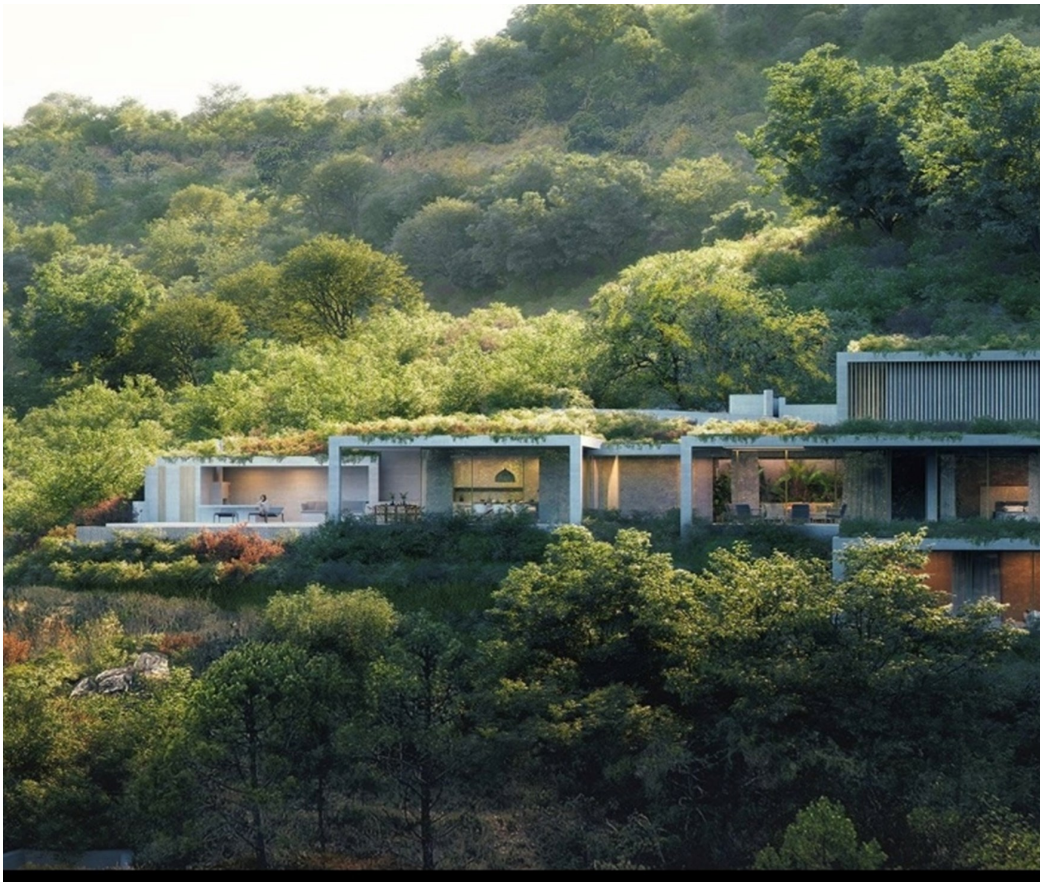

## Benahavís - Villa

4  
Dormitorios

6  
Baños

809  
Área (m<sup>2</sup>)

2030  
Área terrestre (m<sup>2</sup>)

**2 100 000 €**  
(EUR €)

## Villa - Benahavis

Monte Mayor Country Club, Benahavís

Proyecto parcela K3

¡Un nuevo concepto en la Costa, un oasis escondido!

El diseño sostenible y único de Vitae Villas permite que las casas se mezclen perfectamente con su entorno. Se espera que se complete en 2021, esta Vitae Villa se encuentra en un punto estratégico de la finca Monte Mayor Country Club y ofrece vistas a la naturaleza, el castillo de Monte Mayor y el pintoresco valle.

VBH-1-ON

Referencia

Escanee el código QR para ver la propiedad

Una característica vital es un techo verde, que está cubierto con las mismas plantas autóctonas que se encuentran en el valle de Monte Mayor.

Entrada a nivel de calle con cochera, pasillo con acceso a la villa por escalera o ascensor.

Planta principal: sala de estar, abundante luz natural, cocina y comedor diáfanos y totalmente equipados, dormitorio principal en suite. Acceso directo a amplias terrazas cubiertas y descubiertas y a la piscina infinita que está terminada con azulejos de color verde oscuro para mezclarse con el entorno natural.