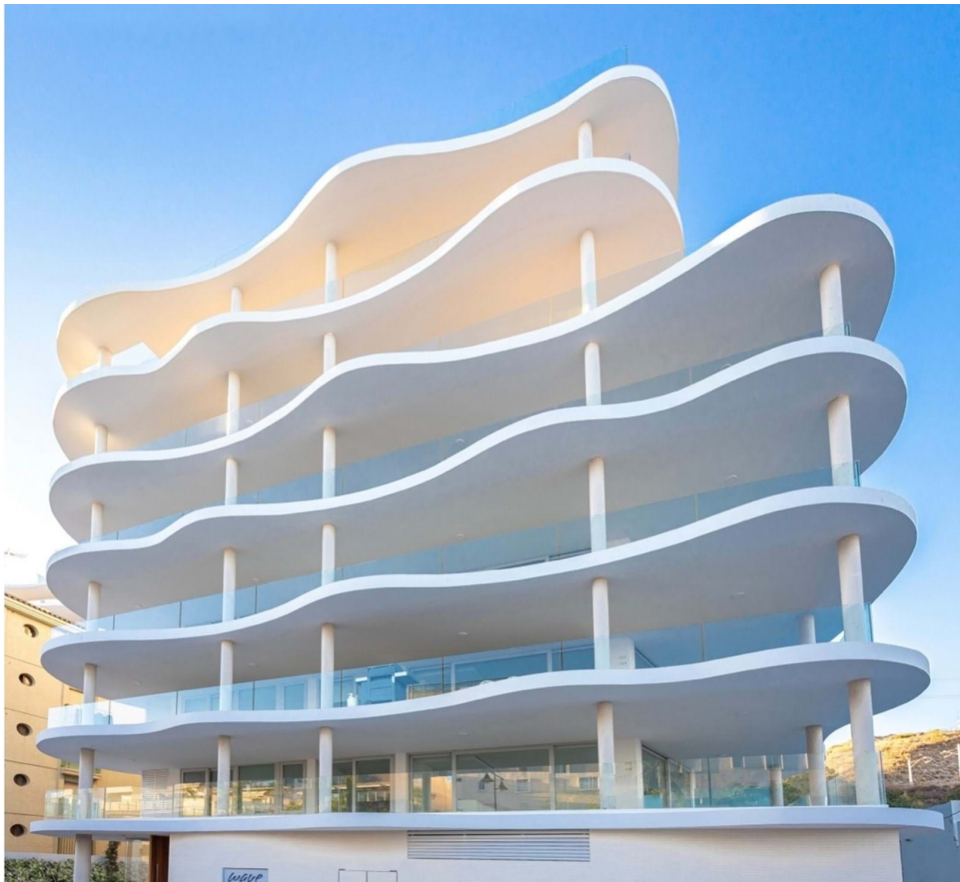

Fuengirola - Obra nueva

2
Dormitorios

2
Baños

240
Área (m²)

1 200 000 €
(EUR €)

Atico de Obra Nueva

Situado a tan solo 25 metros del mar con un paseo marítimo de 7 km y espectaculares vistas al mar Mediterráneo y estratégicamente comunicado con el Beach Club, se encuentra Wave Collection. Ofreciendo una zona exclusiva para residentes y por supuesto, todos los servicios del lujoso Reserva del Higuero Resort. Wave Collection consta de 72 viviendas de 1 a 2 dormitorios, incluyendo áticos con solárium y todas las viviendas disponen de plaza de garaje y trastero. Las viviendas se diseñarán con una arquitectura de vanguardia y ventanas que se abren al mar y se extienden desde el suelo hasta el techo. El complejo disfruta de una piscina comunitaria en la azotea, jacuzzi y zona de barbacoa, un vestíbulo de lujo y un centro de negocios privado para los residentes