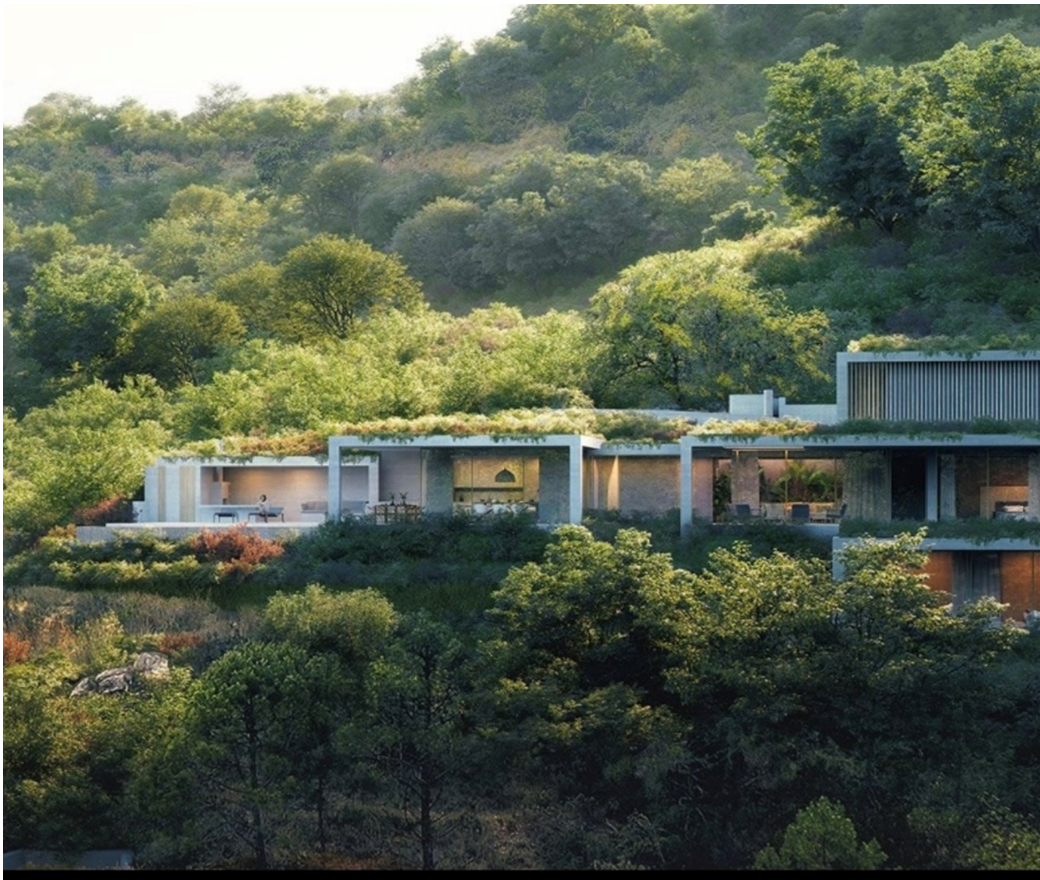

Benahavís - Maison

4
Des chambres

6
Salles de bain

809
Aire (m²)

2030
Superficie du terrain
(m²)

2 100 000 €
(EUR €)

Caractéristiques de la propriété

T 951492120 · T 678578673 · E info@costasurestates.com
Paseo Marítimo Rey de España 116A
AMI 010203