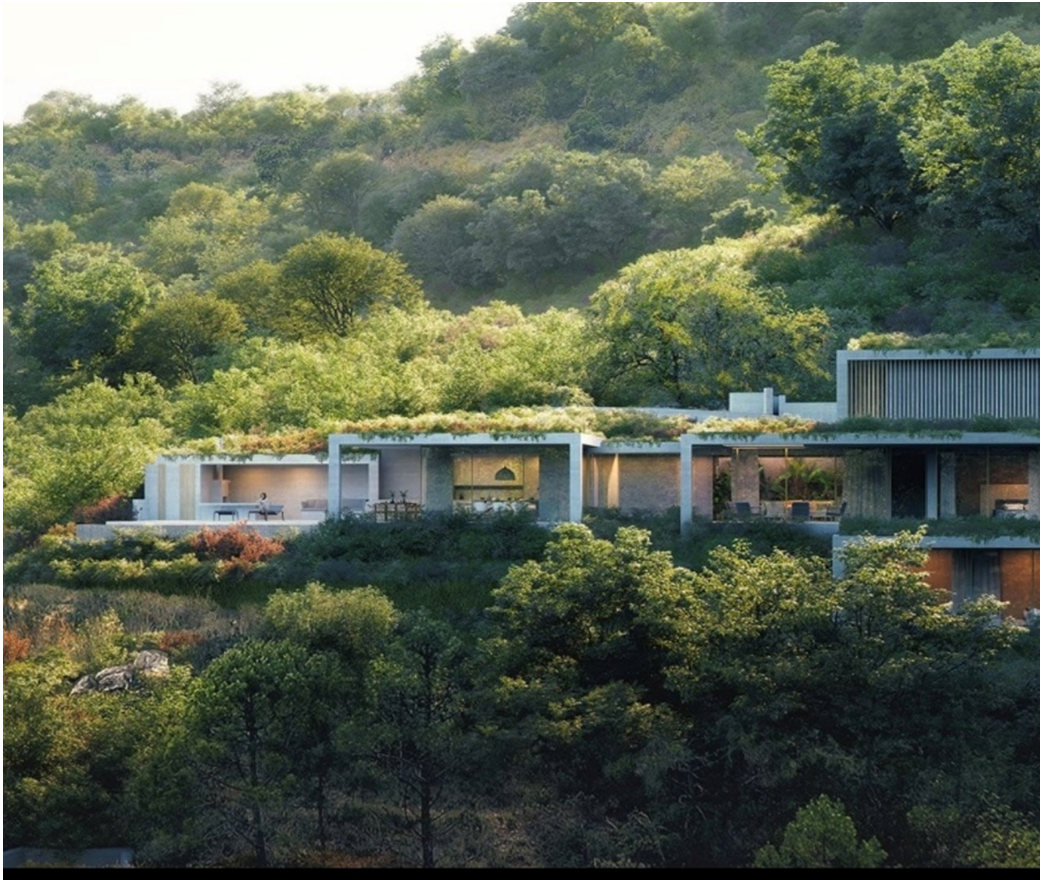

Benahavís - Villa

4

sovrum

6

badrum

809

Område (m²)

2030